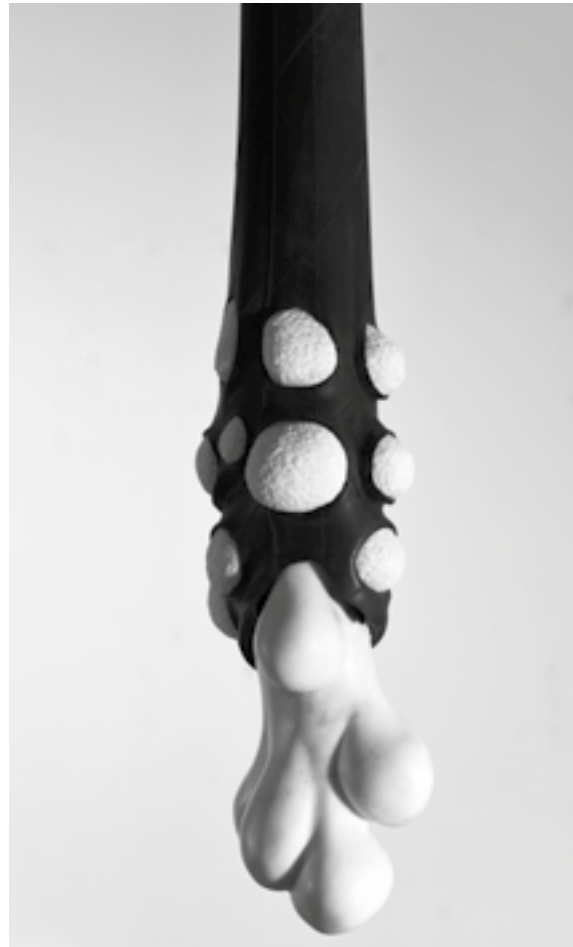

„Arena Blanca“; Gips, 20 x 15 cm, 2016

Jürgen Weis

Jürgen Weis
* 1949

Diplom-Designer, Innenarchitektur, FH Trier
Mitgründer grafisches Theater an der FH Trier
Leiter Designmanagement und Corporate Design,
Messe Frankfurt
Mitglied in der Wiesbadener Künstlergemeinschaft
ATELIER Römerberg e. V.

Einzel- und Gruppenausstellungen, Bildhauerei
und Fotografie

„Befreiung“; Detail

„Befreiung“; Marmor und Gummi, 160 cm, 2016